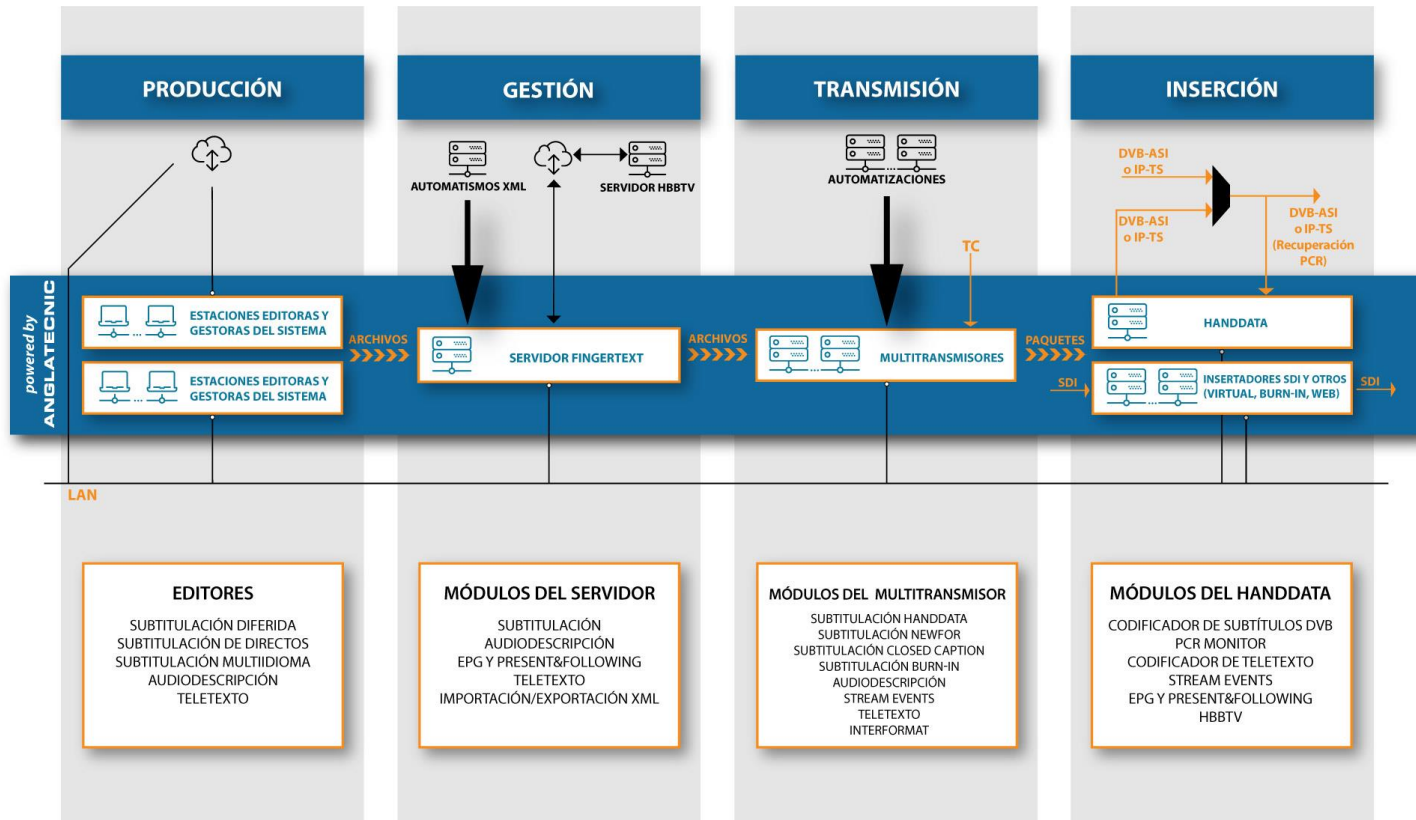

Datos y accesibilidad

Contenidos audiovisuales

Inserción/Publicación

- Subtitulación:
 - Personas con dificultades auditivas: norma Aenor UNE 153010.
 - Lugares públicos (salas de espera, restaurantes, etc.).
 - Gente mayor (compartir con familia, etc.).
 - Soporte (idiomas, bajo volumen, etc.).
- Audiodescripción:
 - personas con dificultades visuales: norma Aenor UNE 153020.
- Lengua de signos (española LSE y catalana LSC):
 - personas con dificultades auditivas: norma Aenor UNE 139804.
- HbbTV y Stream Events: información enriquecida (imágenes, vídeos, etc.).
- EPG y Present&Following: información guía de programación.
- Teletexto: acceso a información con mando a distancia del TV.

Datos y accesibilidad

Contenidos audiovisuales

Consultoría y desarrollo

Las 4 columnas del proceso (Producción, Gestión, Transmisión e Inserción/Publicación)

Datos y accesibilidad

Contenidos audiovisuales

Consultoría y desarrollo

Producción

Gestión

Transmisión

Inserción/Publicación

Nuestras aplicaciones: de Windows (primera fila) a Web (segunda fila)

Datos y accesibilidad

Contenidos audiovisuales

Consultoría y desarrollo