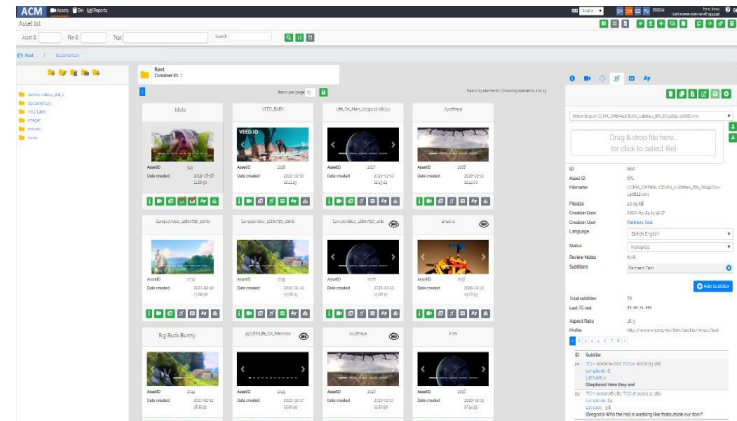

Producción

Gestión

Transmisión

Inserción/Publicación

Nuestras aplicaciones: de Windows (primera fila) a Web (segunda fila)

Datos y accesibilidad

Contenidos audiovisuales

Consultoría y desarrollo

Producción

Gestión

Transmisión

Inserción/Publicación

Nuestros sistemas: de catalogación clásica por ficheros (columna izquierda) a entornos integrados con catalogación basada en Assets (columna derecha)

Datos y accesibilidad