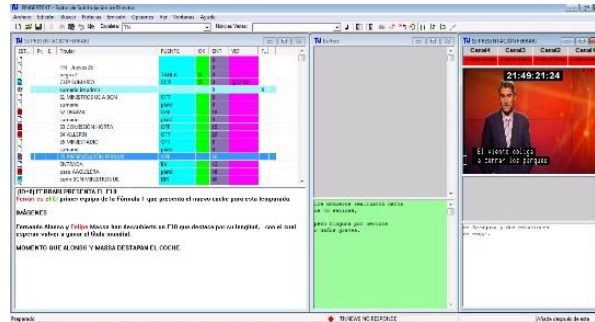

Datos y accesibilidad

Contenidos audiovisuales

Consultoría y desarrollo

Producción

Gestión

Transmisión

Inserción/Publicación

Nuestras aplicaciones: de Windows (primera fila) a Web (segunda fila)