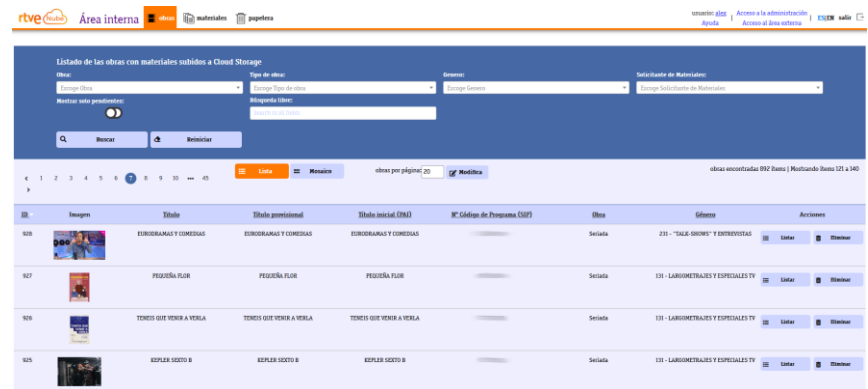

Datos y accesibilidad

Contenidos audiovisuales

Consultoría y desarrollo

Nuestros sistemas de gestión de contenidos: de catalogación (primera columna) a workflow completo para ingesta verificada de contenidos (segunda columna)