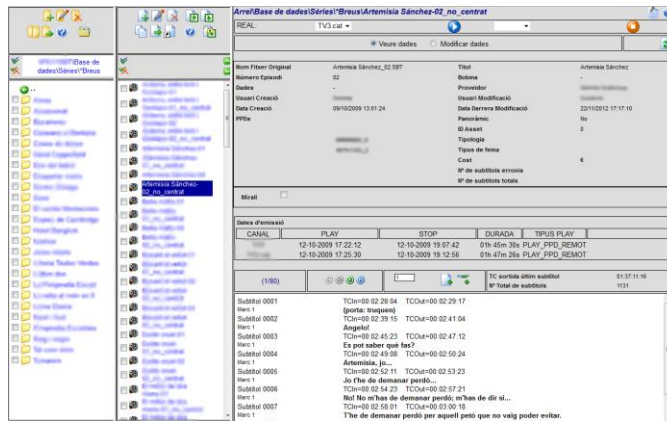

Datos y accesibilidad

Contenidos audiovisuales

Consultoría y desarrollo

Las 4 columnas del proceso (Producción, Gestión, Transmisión e Inserción/Publicación)

Datos y accesibilidad

Contenidos audiovisuales

Consultoría y desarrollo

Producción

Gestión

Transmisión

Inserción/Publicación

Nuestras aplicaciones: de Windows (primera fila) a Web (segunda fila)

Datos y accesibilidad

Contenidos audiovisuales

Consultoría y desarrollo

Producción

Gestión

Transmisión

Inserción/Publicación

Nuestros sistemas: de catalogación clásica por ficheros (columna izquierda) a entornos integrados con catalogación basada en Assets (columna derecha)

Datos y accesibilidad