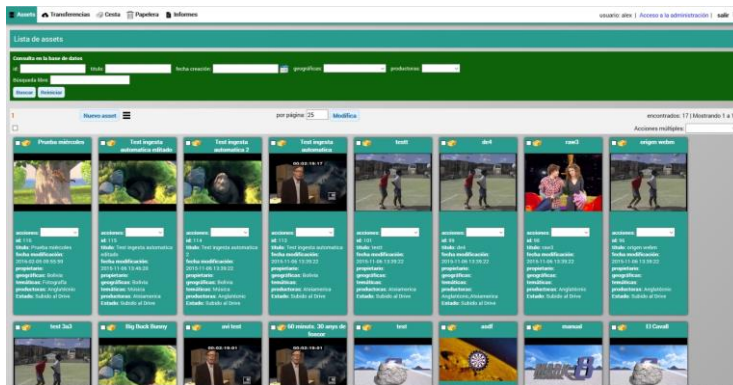

Datos y accesibilidad

Contenidos audiovisuales

Consultoría y desarrollo

Nuestros sistemas de gestión de contenidos: de catalogación (primera columna) a workflow completo para ingesta verificada de contenidos (segunda columna)